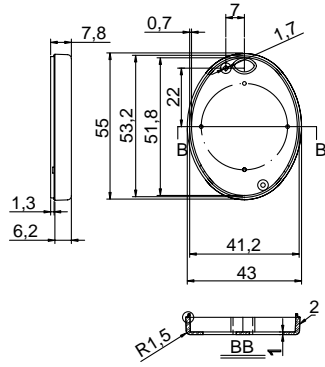

Корпуса для брелоков

Серия G14xx

Компактные корпуса для беспроводных пультов управления и других портативных устройств, предназначенные для использования в качестве брелоков для ключей.

- корпуса сделаны из ударопрочного ABS пластика;
- предназначены для пультов дистанционного управления;
- в комплект поставки входит резиновая мембрана, образующая поверхность кнопок;
- на выбор представлены серый и черный цвета;
- на выбор представлены 2-х, 3-х и 4-х кнопочное исполнение или вариант без кнопок;
- габаритные размеры (ДхШхВ): 55x43x13,4мм.

Модель		
кнопки	серый	черный
0	G1402-0G	G1402-0B
2	G1402-2G	G402-2B
3	G1402-3G	G1402-3B
4	G1402-4G	G1402-4B

G1402-0

G1402-2

G1402-3

G1402-4