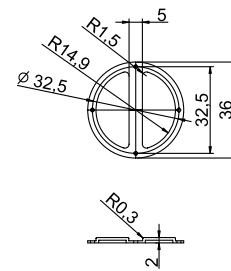

Корпуса для брелоков

Серия G14xx

Компактные корпуса для беспроводных пультов управления и других портативных устройств, предназначенные для использования в качестве брелоков для ключей.

- корпуса сделаны из ударопрочного ABS пластика;
- предназначены для пультов дистанционного управления;
- в комплект поставки входит резиновая мембрана, образующая поверхность кнопок;
- на выбор представлены серый и черный цвета;
- на выбор представлены 2-х, 3-х и 4-х кнопочное исполнение или вариант без кнопок;
- габаритные размеры (ДхШхВ): 55x43x13,4мм.

Модель		
кнопки	серый	черный
0	G1402-0G	G1402-0B
2	G1402-2G	G402-2B
3	G1402-3G	G1402-3B
4	G1402-4G	G1402-4B

G1402-0

G1402-2

G1402-3

G1402-4