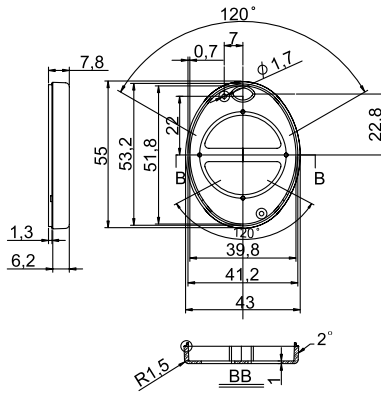

Корпуса для брелоков

Серия G14xx

Компактные корпуса для беспроводных пультов управления и других портативных устройств, предназначенные для использования в качестве брелоков для ключей.

- корпуса сделаны из ударопрочного ABS пластика;
- предназначены для пультов дистанционного управления;
- в комплект поставки входит резиновая мембрана, образующая поверхность кнопок;
- на выбор представлены серый и черный цвета;
- на выбор представлены 2-х, 3-х и 4-х кнопочное исполнение или вариант без кнопок;
- габаритные размеры (ДхШхВ): 55x43x13,4мм.

Модель		
кнопки	серый	черный
0	G1402-0G	G1402-0B
2	G1402-2G	G402-2B
3	G1402-3G	G1402-3B
4	G1402-4G	G1402-4B

G1402-0

G1402-2

G1402-3

G1402-4