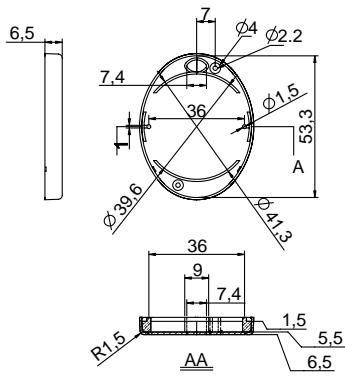

Корпуса для брелоков

Серия G14xx

Компактные корпуса для беспроводных пультов управления и других портативных устройств, предназначенные для использования в качестве брелоков для ключей.

- корпуса сделаны из ударопрочного ABS пластика;
- предназначены для пультов дистанционного управления;
- в комплект поставки входит резиновая мембрана, образующая поверхность кнопок;
- на выбор представлены серый и черный цвета;
- на выбор представлены 2-х, 3-х и 4-х кнопочное исполнение или вариант без кнопок;
- габаритные размеры (ДхШхВ): 55x43x13,4мм.

Модель		
кнопки	серый	черный
0	G1402-0G	G1402-0B
2	G1402-2G	G402-2B
3	G1402-3G	G1402-3B
4	G1402-4G	G1402-4B

G1402-0

G1402-2

G1402-3

G1402-4