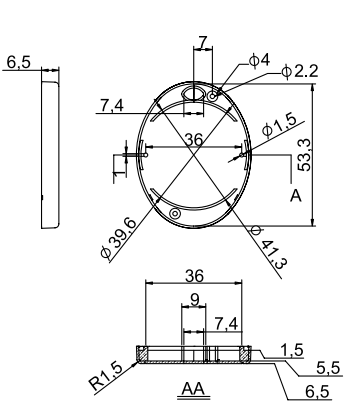

Корпуса для брелоков

Серия G14xx

Компактные корпуса для беспроводных пультов управления и других портативных устройств, предназначенные для использования в качестве брелоков для ключей.

- корпуса сделаны из ударопрочного ABS пластика;
- предназначены для пультов дистанционного управления;
- в комплект поставки входит резиновая мембрана, образующая поверхность кнопок;
- на выбор представлены серый и черный цвета;
- на выбор представлены 2-х, 3-х и 4-х кнопочное исполнение или вариант без кнопок;
- габаритные размеры (ДхШхВ): 55x43x13,4мм.

Модель		
кнопки	серый	черный
0	G1402-0G	G1402-0B
2	G1402-2G	G402-2B
3	G1402-3G	G1402-3B
4	G1402-4G	G1402-4B

G1402-0

G1402-2

G1402-3

G1402-4