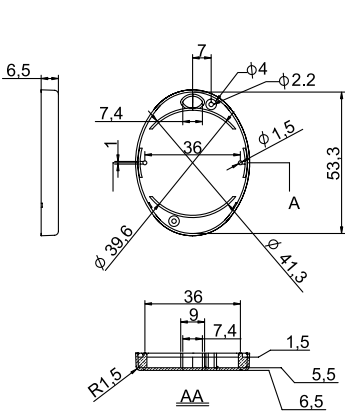

Корпуса для брелоков

Серия G14xx

Компактные корпуса для беспроводных пультов управления и других портативных устройств, предназначенные для использования в качестве брелоков для ключей.

- корпуса сделаны из ударопрочного ABS пластика;
- предназначены для пультов дистанционного управления;
- в комплект поставки входит резиновая мембрана, образующая поверхность кнопок;
- на выбор представлены серый и черный цвета;
- на выбор представлены 2-х, 3-х и 4-х кнопочное исполнение или вариант без кнопок;
- габаритные размеры (ДхШхВ): 55x43x13,4мм.

Модель		
кнопки	серый	черный
0	G1402-0G	G1402-0B
2	G1402-2G	G402-2B
3	G1402-3G	G1402-3B
4	G1402-4G	G1402-4B

G1402-0

G1402-2

G1402-3

G1402-4