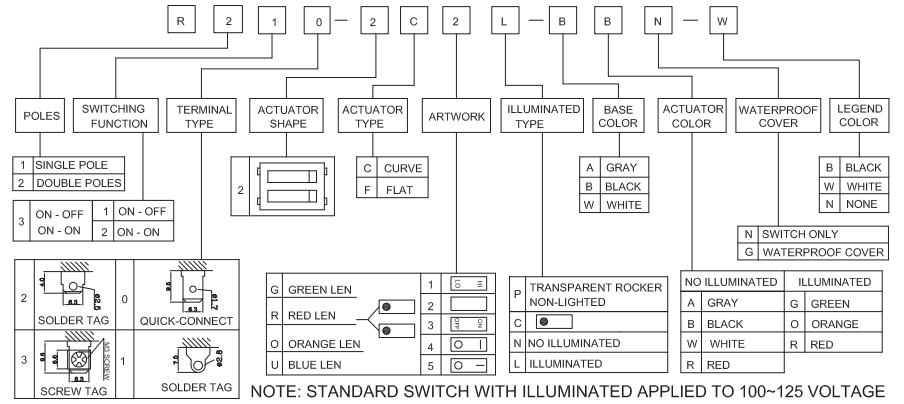

R-1 STANDARD

R-2 TWIN ACTUATOR TYPE

R-4 22*28 TYPE

R-5 ROUND ACTUATOR TYPE