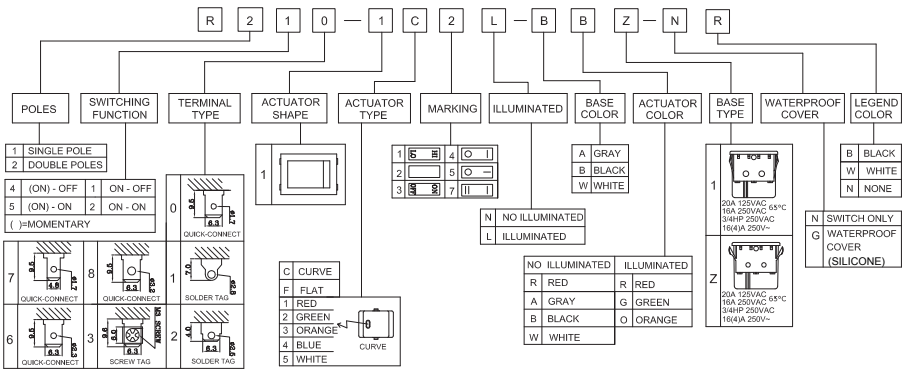

R-1 STANDARD

R-2 TWIN ACTUATOR TYPE

R-4 22*28 TYPE

R-5 ROUND ACTUATOR TYPE