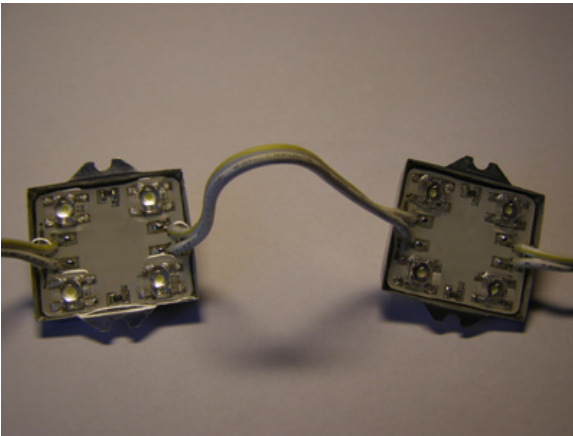

Модули светодиодные, на базе светодиодов Super Flux

Особенности:

- Модуль из 4шт. светодиодов типа Super Flux имеющих высокую яркость при очень широком угле
- Цвета: синий, зелёный, белый, красный. жёлтый
- алюминиевый корпус
- водозащитные
- минимальная толщина (6,5мм.)
- спаяны друг с другом двужильным проводом длиной 6см.

Технические данные:

- Напряжение +12 V
- Размер 3.8*3.67*0.65cm
- Сила тока модуля 34-44 mA (в зависимости от цвета)
- Угол излучения светодиодов 80 град.
- Яркость модуля 6500-8500 mcd (в зависимости от цвета)
- Температурный диапазон применения -25 + 60 град.С